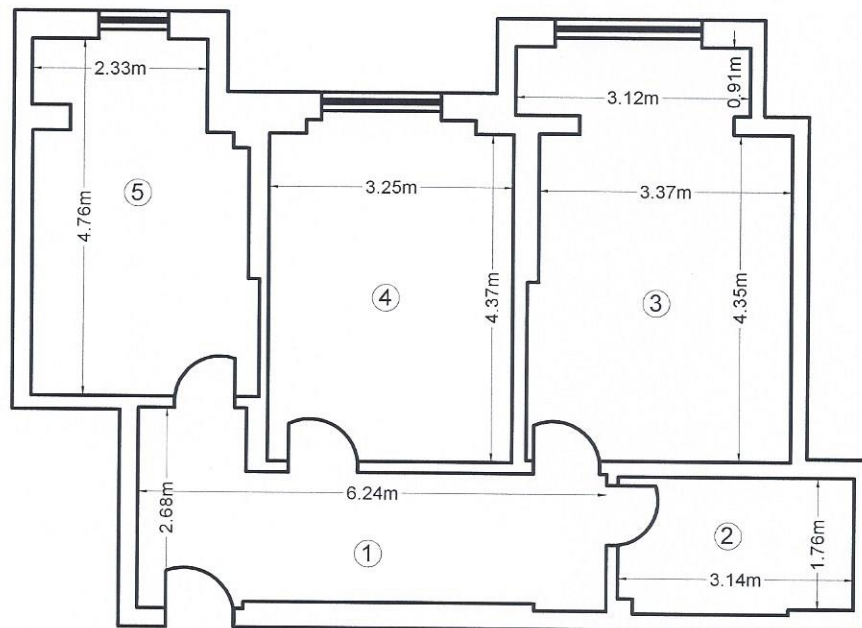

RELEVEU APARTAMENT

scara 1 : 100

Nr. cadastral	Suprafata masurata	Adresa imobilului	
119457 - C1 - U111	64.51	Jud. Ilfov, str.Ciresar, nr.12, bloc 1, lot 1, sc.B, Mansarda , ap.111	
Carte Funciara colectiva nr.		U.A.T.	Oras Bragadiru
Cod unitate individuala (UI)	111	CF individuala	

Nr. incapere	Denumire incapere	Suprafata incapere (m ²)
1	Hol	12.30
2	Baie	5.65
3	Camera	18.60
4	Camera	14.80
5	Bucatarie	13.16
Suprafata utila = 64.51 m ²		
Suprafata totala = 64.51 m ²		

Executant	Data
Cornea Sergiu	August 2016