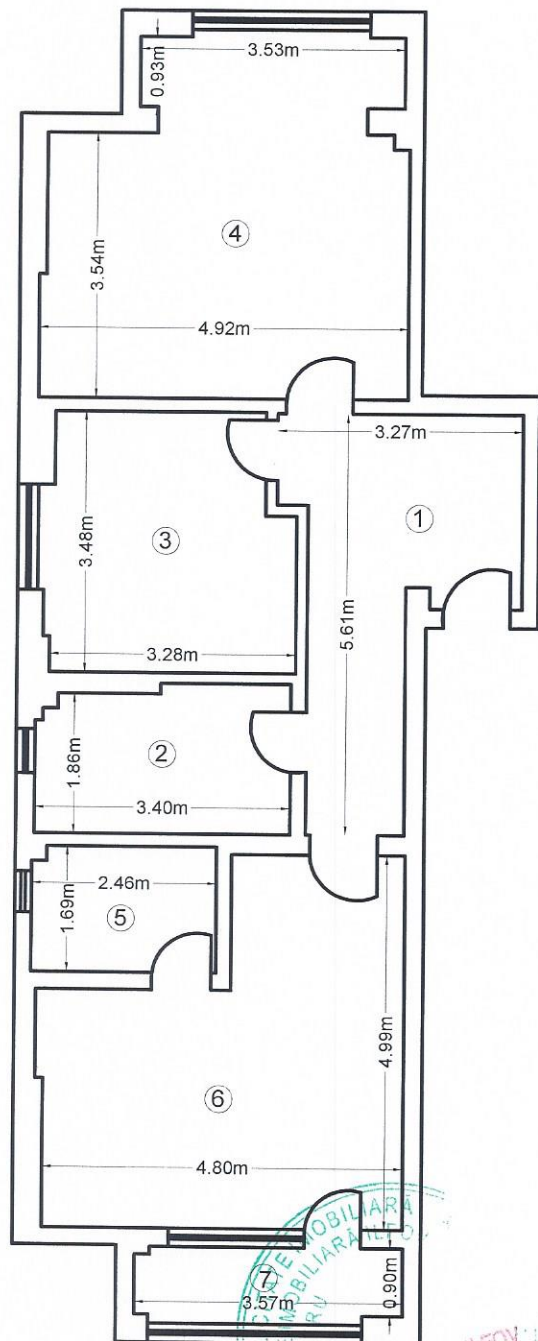

## RELEVU APARTAMENT

scara 1 : 100

Nr. cadastral	Suprafata masurata	Adresa imobilului	
119457 - C1 - U112	78.22	Jud. Ilfov, str.Ciresar, nr.12, bloc 1, lot 1, sc.B, Mansarda , ap.112	
Carte Funciara colectiva nr.		U.A.T.	Oras Bragadiru
Cod unitate individuala (UI)	112	CF individuala	

Nr. incapere	Denumire incapere	Suprafata incapere ( m <sup>2</sup> )
1	Hol	11.77
2	Baie	6.49
3	Camera	11.07
4	Camera + Bucatarie	21.68
5	Baie	4.12
6	Camera	19.55
<b>Suprafata utila = 74.68 m<sup>2</sup></b>		
7	Balcon	3.54
<b>Suprafata totala = 78.22 m<sup>2</sup></b>		