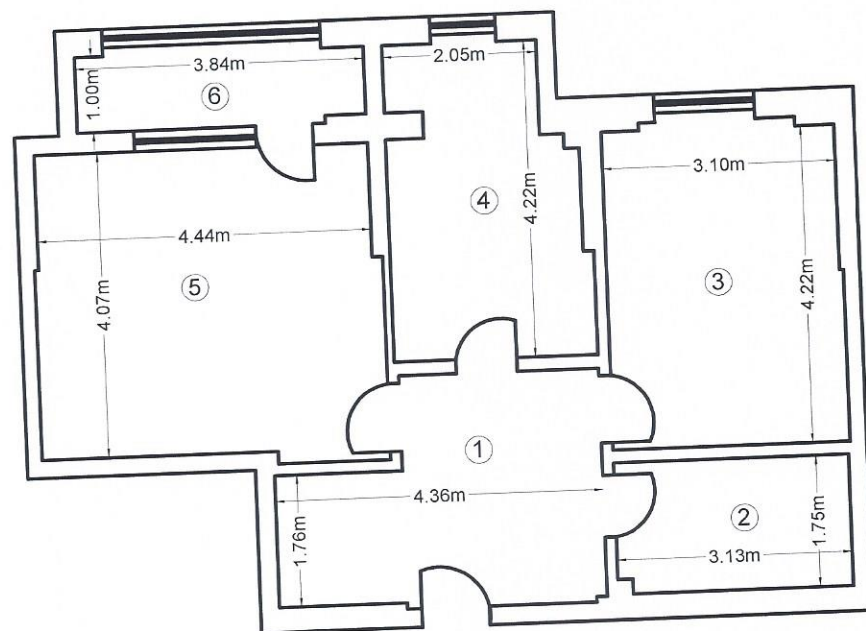

RELEVU APARTAMENT

scara 1 : 100

Nr. cadastral	Suprafata masurata	Adresa imobilului	
119457 - C1 - U114	63.55	Jud. Ilfov, str.Ciresar, nr.12, bloc 1, lot 1, sc.B,Mansarda, ap.114	
Carte Funciara colectiva nr.		U.A.T.	Oras Bragadiru
Cod unitate individuala (UI)	114	CF individuala	

Nr. incapere	Denumire incapere	Suprafata incapere (m ²)
1	Hol	11.26
2	Baie	5.44
3	Camera	13.64
4	Bucatarie	10.27
5	Camera	18.81
Suprafata utila = 59.42 m ²		
6	Balcon	4.13
Suprafata totala = 63.55 m ²		