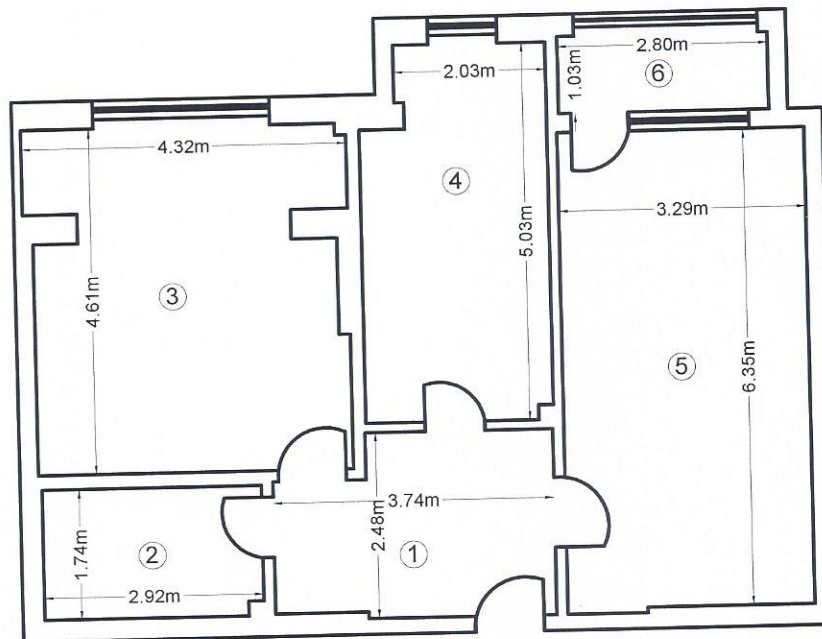

RELEVU APARTAMENT

scara 1 : 100

Nr. cadastral	Suprafata masurata	Adresa imobilului	
119457 - C1 - U116	68.64	Jud. Ilfov, str.Ciresar, nr.12, bloc 1, lot 1, sc.B, Mansarda, ap.116	
Carte Funciara colectiva nr.		U.A.T.	Oras Bragadiru
Cod unitate individuala (UI)	116	CF individuala	

Nr. incapere	Denumire incapere	Suprafata incapere (m ²)
1	Hol	8.38
2	Baie	5.04
3	Camera	19.00
4	Bucatarie	12.07
5	Camera	20.97
Suprafata utila = 65.46 m²		
6	Balcon	3.18
Suprafata totala = 68.64 m²		

Executant	Data
Conea Sergiu	August 2016