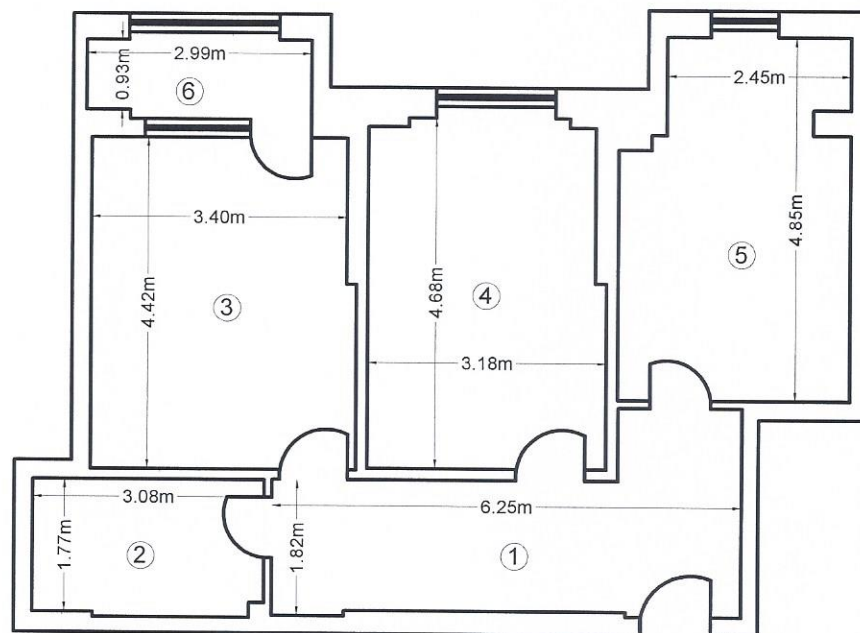

RELEVU APARTAMENT

scara 1 : 100

Nr. cadastral	Suprafata masurata	Adresa imobilului	
119457 - C1 - U54	65.55	Jud. Ilfov, str.Ciresar, nr.12, bloc 1, lot 1, sc.A, Mansarda, ap.54	
Carte Funciara colectiva nr.		U.A.T.	Oras Bragadiru
Cod unitate individuala (UI)	54	CF individuala	

Nr. incapere	Denumire incapere	Suprafata incapere (m ²)
1	Hol	12.70
2	Baie	5.57
3	Camera	15.35
4	Camera	14.68
5	Bucatarie	13.98
Suprafata utila = 62.28 m ²		
6	Balcon	3.27
Suprafata totala = 65.55 m ²		