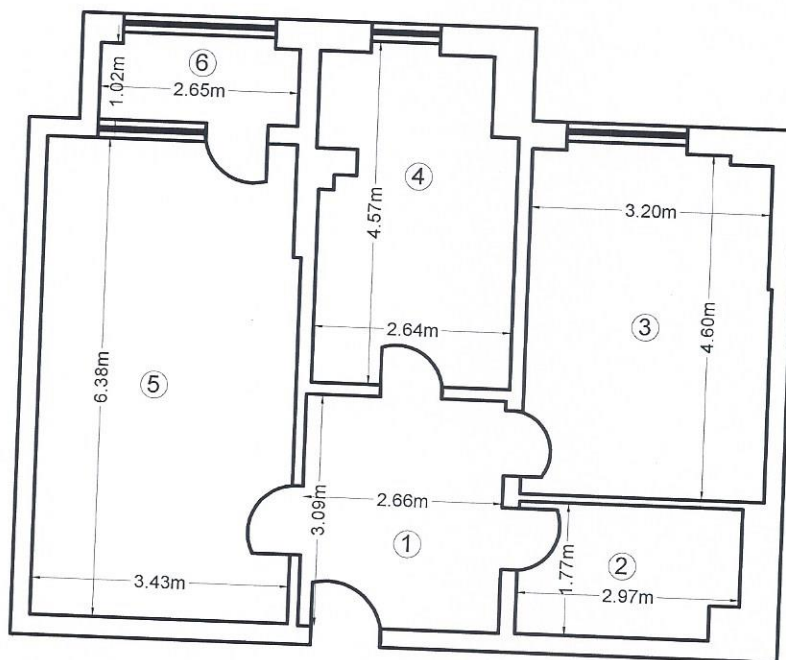

RELEVEU APARTAMENT

scara 1 : 100

Nr. cadastral	Suprafata masurata	Adresa imobilului	
119457 - C1 - U60	64.29	Jud. Ilfov, str.Ciresar, nr.12, bloc 1, lot 1, sc.A, Mansarda, ap.60	
Carte Funciara colectiva nr.		U.A.T.	Oras Bragadiru
Cod unitate individuala (UI)	60	CF individuala	

Nr. incapere	Denumire incapere	Suprafata incapere (m ²)
1	Hol	8.24
2	Baie	5.07
3	Camera	14.99
4	Bucatarie	11.26
5	Camera	21.73
Suprafata utila = 61.29 m ²		
6	Balcon	3.00
Suprafata totala = 64.29 m ²		