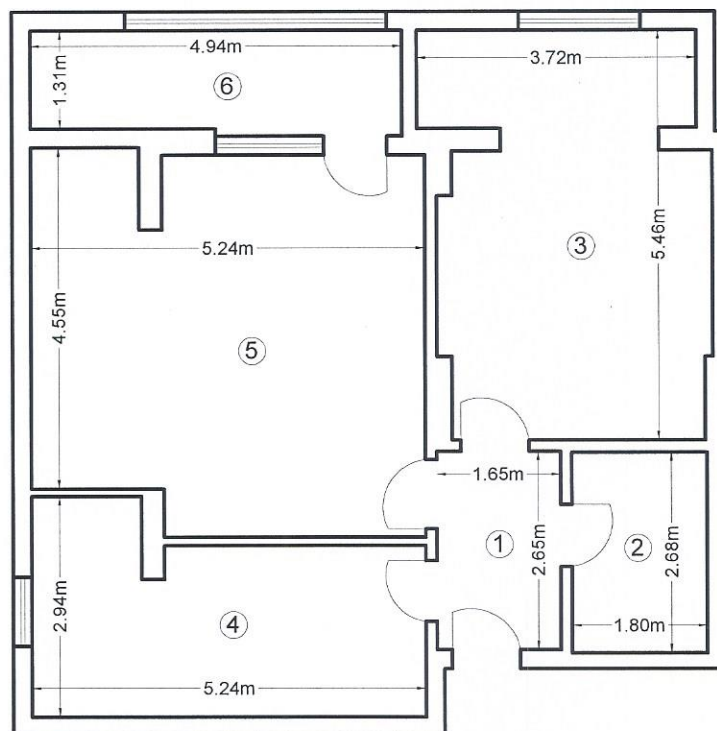

## RELEVU APARTAMENT

scara 1 : 100

|                              |                    |  |                |
|------------------------------|--------------------|--|----------------|
| Nr. cadastral                | Suprafata masurata | Adresa imobilului  |                |
| 119180 - C1 - U4             | 73.29              | Jud. Ilfov, str.Alunului, nr.47D-47E, bloc 1, parter, ap.4 |                |
| Carte Funciara colectiva nr. |                    | U.A.T.   | Oras Bragadiru |
| Cod unitate individuala (UI) | 4                  | CF individuala   |                |

| Nr. incapere                                  | Denumire incapere | Suprafata incapere ( m <sup>2</sup> ) |
|---|-------------------|---------------------------------------|
| 1   | Hol               | 4.37                                  |
| 2   | Baie              | 4.82                                  |
| 3   | Camera            | 19.18                                 |
| 4   | Bucatarie         | 12.78                                 |
| 5   | Camera            | 25.42                                 |
| <b>Suprafata utila = 66.57 m<sup>2</sup></b>  |                   |                                       |
| 6   | Balcon            | 6.72                                  |
| <b>Suprafata totala = 73.29 m<sup>2</sup></b> |                   |                                       |