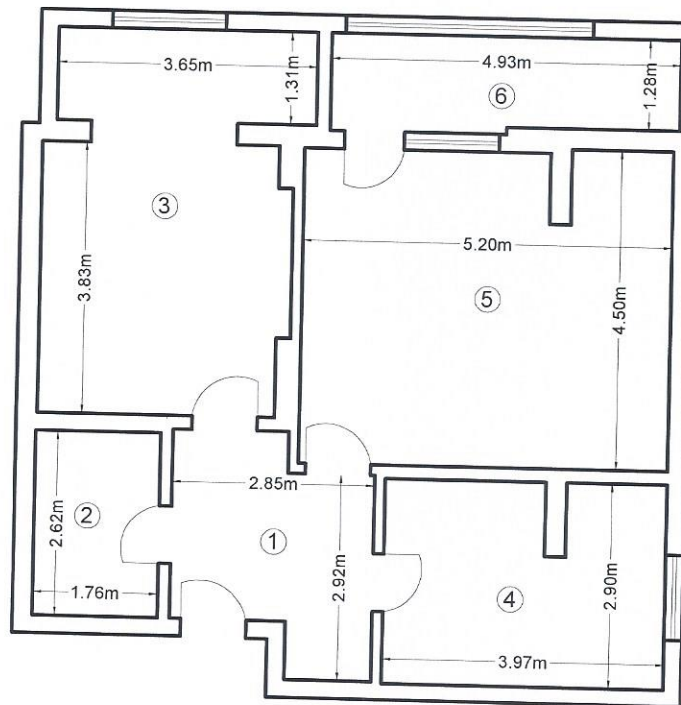

## RELEVU APARTAMENT

scara 1 : 100

|                              |                    |                                                            |                |
|------------------------------|--------------------|------------------------------------------------------------|----------------|
| Nr. cadastral                | Suprafata masurata | Adresa imobilului                                          |                |
| 119180 - C1 - U48            | 71.77              | Jud. Ilfov, str.Alunului, nr.47D-47E, bloc 1,etaj 3, ap.48 |                |
| Carte Funciara colectiva nr. |                    | U.A.T.                                                     | Oras Bragadiru |
| Cod unitate individuala (UI) | 48                 | CF individuala                                             |                |

| Nr. incapere                                  | Denumire incapere | Suprafata incapere (m <sup>2</sup> ) |
|-----------------------------------------------|-------------------|--------------------------------------|
| 1                                             | Hol               | 7.93                                 |
| 2                                             | Baie              | 4.61                                 |
| 3                                             | Camera            | 18.61                                |
| 4                                             | Bucatarie         | 11.19                                |
| 5                                             | Camera            | 22.87                                |
| <b>Suprafata utila = 65.21 m<sup>2</sup></b>  |                   |                                      |
| 6                                             | Balcon            | 6.56                                 |
| <b>Suprafata totala = 71.77 m<sup>2</sup></b> |                   |                                      |