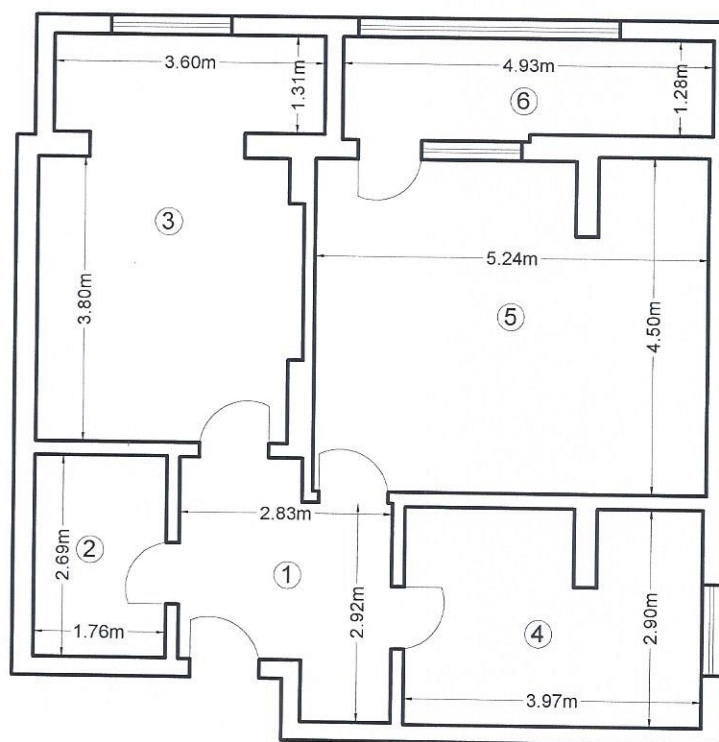

RELEVU APARTAMENT

scara 1 : 100

Nr. cadastral	Suprafata masurata	Adresa imobilului	
119180 - C1 - U62	71.93	Jud. Ilfov, str.Alunului, nr.47D-47E, bloc 1,mansarda, ap.62	
Carte Funciara colectiva nr.		U.A.T.	Oras Bragadiru
Cod unitate individuala (UI)	62	CF individuala	

Nr. incapere	Denumire incapere	Suprafata incapere (m ²)
1	Hol	7.89
2	Baie	4.73
3	Camera	18.50
4	Bucatarie	11.20
5	Camera	23.05
Suprafata utila = 65.37 m ²		
6	Balcon	6.56
Suprafata totala = 71.93 m ²		